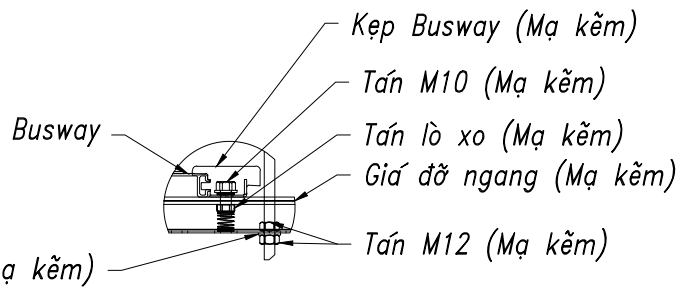

CHI TIẾT LẮP ĐẶT GIÁ ĐỠ TRỤC NGANG ĐIỂN HÌNH

CHI TIẾT 1

CHI TIẾT 1

					NGÀM KẸP BẮT THANH DẪN VỚI GIÁ ĐỠ (1250A)	19.HTNP_3600.15.02		
S.đ	S.lg	Số tài liệu	Chữ ký	Ngày		Dấu	Khối lượng	Tỷ lệ
TT.Phòng		Bùi Thị Hà		02/24				
		CNNV	Bùi Thị Hà	02/24				
		Thiết kế	Đào Tr. Vinh	02/24				
		Kiểm tra	Đỗ Văn Đạt	02/24				
		K.T.T.C	Đỗ Văn Đạt	02/24				
		Vẽ	Đào Tr. Vinh	02/24				
					Tờ: 01		Số tờ: 01	
					VIỆN KỸ THUẬT HẢI QUÂN			